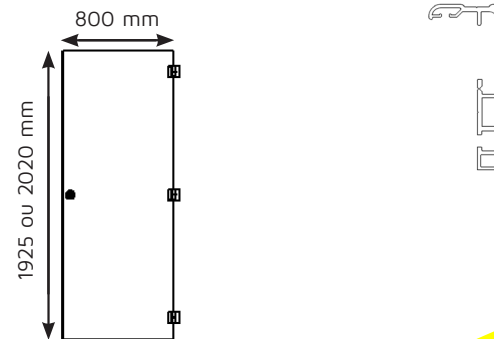

FICHE TECHNIQUE PORTES DE RENOVATION

CARACTÉRISTIQUES TECHNIQUES

A l'aide de deux profilés en aluminium, la porte rénovation s'intégrera parfaitement entre deux murs préexistants pour la réhabilitation de vos blocs sanitaires.
Conçue sur-mesure, elle s'adapte à tous types de matériaux (pierre, béton...).

	CARACTÉRISTIQUES	MATÉRIAUX
PANNEAUX	Décors au choix dans la collection compact	Stratifié 10 ou 13 mm
FIXATION	3 paumelles dont une à ressort	Nylon
SERRURE	verrou (différent selon le sens d'ouverture)	Nylon
CHANTS	Polis et arrondis	Stratifié usiné

Certifications

► N° Indigo 0 825 27 49 39

0,18 € TTC / MN