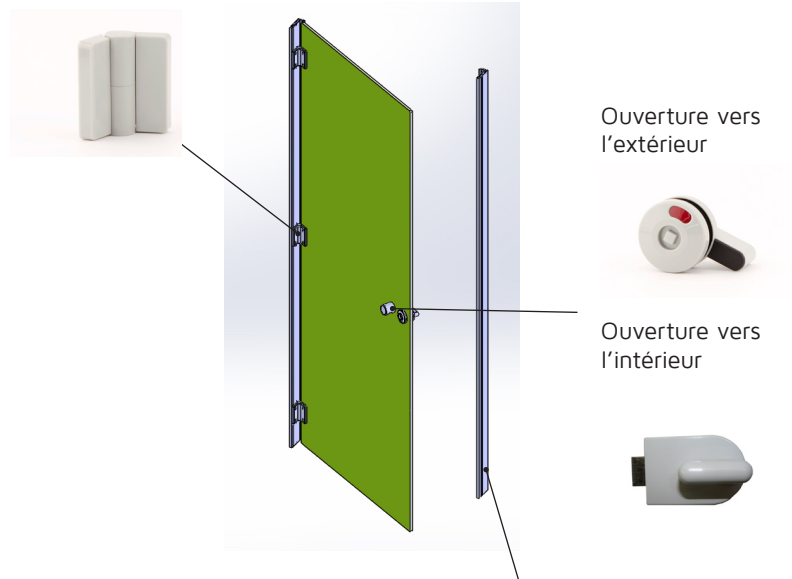

FICHE TECHNIQUE PORTES DE RENOVATION

CARACTÉRISTIQUES TECHNIQUES

A l'aide de deux profilés en aluminium, la porte rénovation s'intégrera parfaitement entre deux murs préexistants pour la réhabilitation de vos blocs sanitaires.
Conçue sur-mesure, elle s'adapte à tous types de matériaux (pierre, béton...).

	CARACTÉRISTIQUES	MATÉRIAUX
PANNEAUX	Décors au choix dans la collection compact	Stratifié 10 ou 13 mm
FIXATION	3 paumelles dont une à ressort	Nylon
SERRURE	verrou (différent selon le sens d'ouverture)	Nylon
CHANTS	Polis et arrondis	Stratifié usiné

Certifications

► N° Indigo 0 825 27 49 39

0,18 € TTC / MN