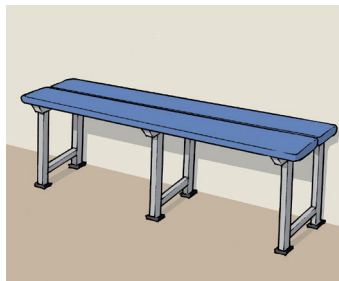

CARACTÉRISTIQUES TECHNIQUES

Les produits de la gamme Vestiaires ont été spécialement conçus pour les ERP et les collectivités.

Résistants aux chocs, aux rayures et à l'abrasion, ils conviennent parfaitement aux milieux de forte affluence tout comme aux environnements humides.

Nos différents types de bancs et patères vous permettront de composer votre produit sur-mesure conformément à vos besoins.

		CARACTÉRISTIQUES	MATÉRIAUX
PANNEAUX	Assises	2 bandes avec fixations dissimulées sous les piètements	Compact stratifié massif 2x10 mm collé
	Dossiers	1 panneau	Compact stratifié massif 12,5 mm
	Consoles	2 pour les bancs de 1000 à 1300 mm 3 pour les bancs de 1301 à 2020 mm	Compact stratifié massif 12,5 mm
ASSEMBLAGES ÉLÉMENTS	Visserie	Non apparente en façade	Inox A4 anti-effraction
PIÈTEMENTS		Ossature, cadre et verins à vis Réglables de 0 à 25 mm	Acier inoxydable laqué époxy polyester gris
FINITIONS	Chants	Polis et arrondis	Stratifié usiné

BANC SUR PIEDS