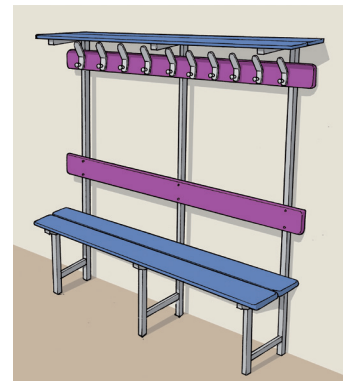

Nos différents types de bancs et patères vous permettront de composer votre produit sur-mesure conformément à vos besoins.

		CARACTÉRISTIQUES	MATÉRIAUX
PANNEAUX	Assises	2 bandes avec fixations dissimulées sous les piètements	Compact stratifié massif 2x10 mm collé
	Dossiers	1 panneau	Compact stratifié massif 12,5 mm
	Consoles	2 pour les bancs de 1000 à 1300 mm 3 pour les bancs de 1301 à 2020 mm	Compact stratifié massif 12,5 mm
ASSEMBLAGES ÉLÉMENTS	Visserie	Non apparente en façade	Inox A4 anti-effraction
PIÈTEMENTS		Ossature, cadre et verins à vis Réglables de 0 à 25 mm	Acier inoxydable laqué époxy polyester gris
FINITIONS	Chants	Polis et arrondis	Stratifié usiné

BANC SUR PIEDS

BANC DOUBLE AVEC DOSSIERS

BANC SUR CONSOLE + PORTE-PATÈRES + ÉTAGÈRE

BANC SIMPLE AVEC DOSSIER + PORTE-PATÈRES + ÉTAGÈRE

Certifications

► N° Indigo 0 825 27 49 39

0,18 € TTC / MN