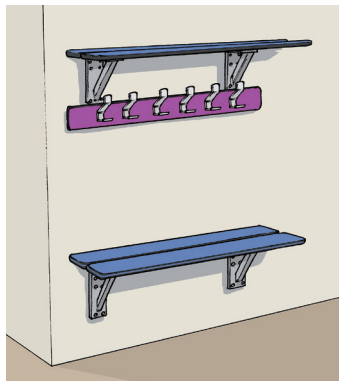

Nos différents types de bancs et patères vous permettront de composer votre produit sur-mesure conformément à vos besoins.

		CARACTÉRISTIQUES	MATÉRIAUX
PANNEAUX	Assises	2 bandes avec fixations dissimulées sous les piètements	Compact stratifié massif 2x10 mm collé
	Dossiers	1 panneau	Compact stratifié massif 12,5 mm
	Consoles	2 pour les bancs de 1000 à 1300 mm 3 pour les bancs de 1301 à 2020 mm	Compact stratifié massif 12,5 mm
ASSEMBLAGES ÉLÉMENTS	Visserie	Non apparente en façade	Inox A4 anti-effraction
PIÈTEMENTS		Ossature, cadre et verins à vis Réglables de 0 à 25 mm	Acier inoxydable laqué époxy polyester gris
FINITIONS	Chants	Polis et arrondis	Stratifié usiné

BANC SUR PIEDS

BANC DOUBLE AVEC DOSSIERS

BANC SUR CONSOLE + PORTE-PATÈRES + ÉTAGÈRE

BANC SIMPLE AVEC DOSSIER + PORTE-PATÈRES + ÉTAGÈRE

Certifications

► N° Indigo 0 825 27 49 39

0,18 € TTC / MN