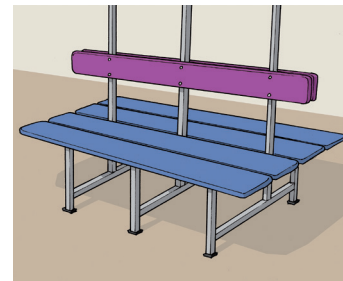

BANC DOUBLE AVEC DOSSIERS