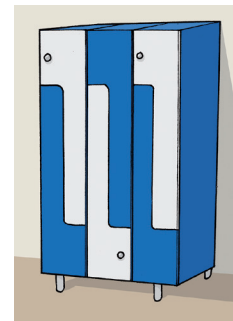

		CARACTÉRISTIQUES	MATÉRIAUX
PANNEAUX	Portes et joues	En applique	Compact stratifié massif 10 mm Finition satinée Polyrey ou Abet selon le coloris au choix dans le nuancier
	Fonds	Posé en rainure	Compact stratifié 6 mm Coloris blanc
ASSEMBLAGES PANNEAUX	Ferrage	A la Française sur charnière	Inox
	Cornières		Aluminium rivetées
ACCESSOIRES (pré-montés en usine)	Pieds	Hauteur réglable de 150 mm	Inox laqué
	Bouton	En option	Nylon
FINITIONS	Chants	Polis et arrondis	Stratifié usiné

CASIERS SIMPLES

TYPE 1 OU 2 AVEC BANC

TYPE Z

CADENAS

CLÉ

BRACELET

D'autres systèmes de fermeture sont disponibles sur demande.

Certifications

Nos différents types de bancs et patères vous permettront de composer votre produit sur-mesure conformément à vos besoins.

		CARACTÉRISTIQUES	MATÉRIAUX
PANNEAUX	Assises	2 bandes avec fixations dissimulées sous les piètements	Compact stratifié massif 2x10 mm collé
	Dossiers	1 panneau	Compact stratifié massif 12,5 mm
	Consoles	2 pour les bancs de 1000 à 1300 mm 3 pour les bancs de 1301 à 2020 mm	Compact stratifié massif 12,5 mm
ASSEMBLAGES ÉLÉMENTS	Visserie	Non apparente en façade	Inox A4 anti-effraction
PIÈTEMENTS		Ossature, cadre et verins à vis Réglables de 0 à 25 mm	Acier inoxydable laqué époxy polyester gris
FINITIONS	Chants	Polis et arrondis	Stratifié usiné